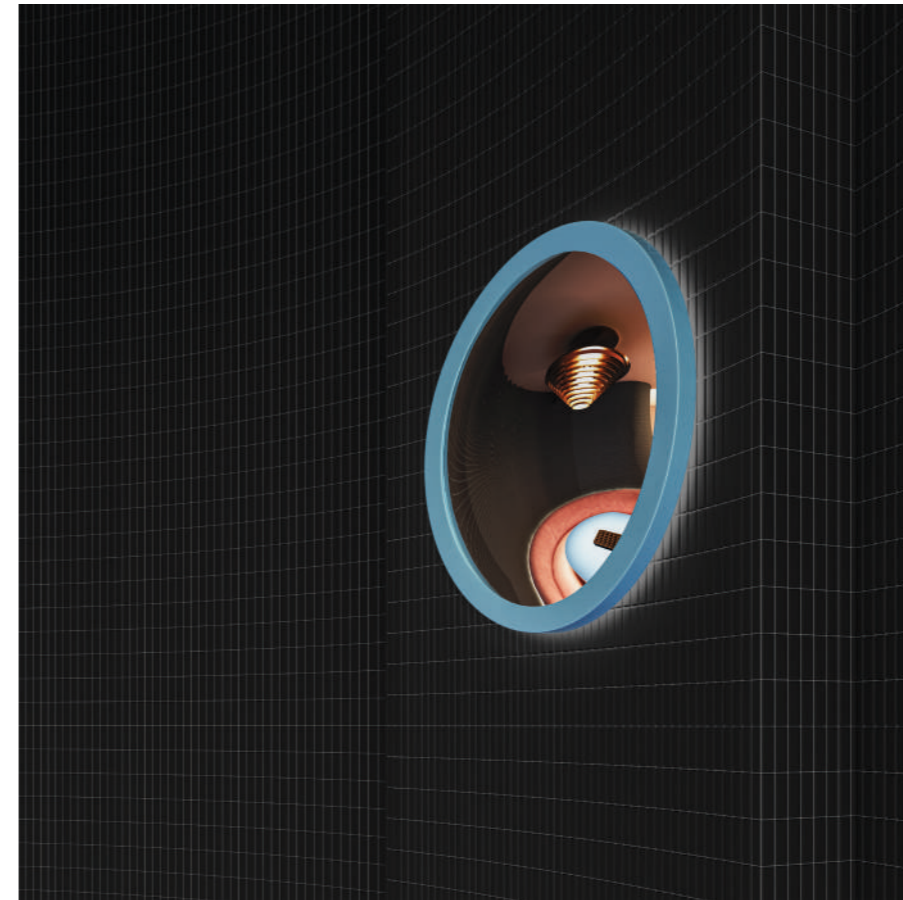

Occasione

Modulo Module	Antracite PST 3008	Cenere PST 3002	Dimensioni reali Real size
30 x 30 cm 12" x 12"	1.25 x 3.75 cm 1/2" x 1 1/2"	1.25 x 3.75 cm 1/2" x 1 1/2"	1.25 x 3.75 cm 1/2" x 1 1/2"