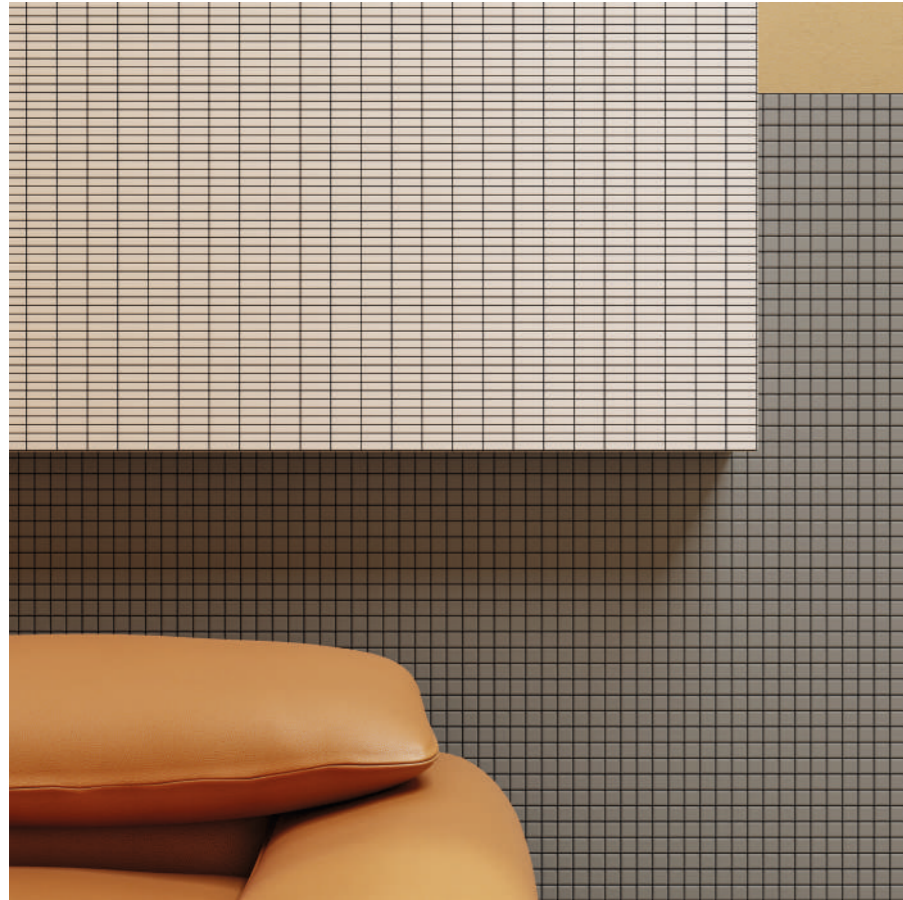

Ritrovo

Modulo Module	Modulo Module	Ostrica PST 7003	Osso PST 3001	Dimensioni reali Real size
30 x 30 cm 12" x 12"	30 x 30 cm 12" x 12"	2.5 x 2.5 cm 1" x 1"	1.25 x 3.75 cm 1/2" x 1 1/2"	1.25 x 3.75 cm 1/2" x 1 1/2"
				2.5 x 2.5 cm 1" x 1"