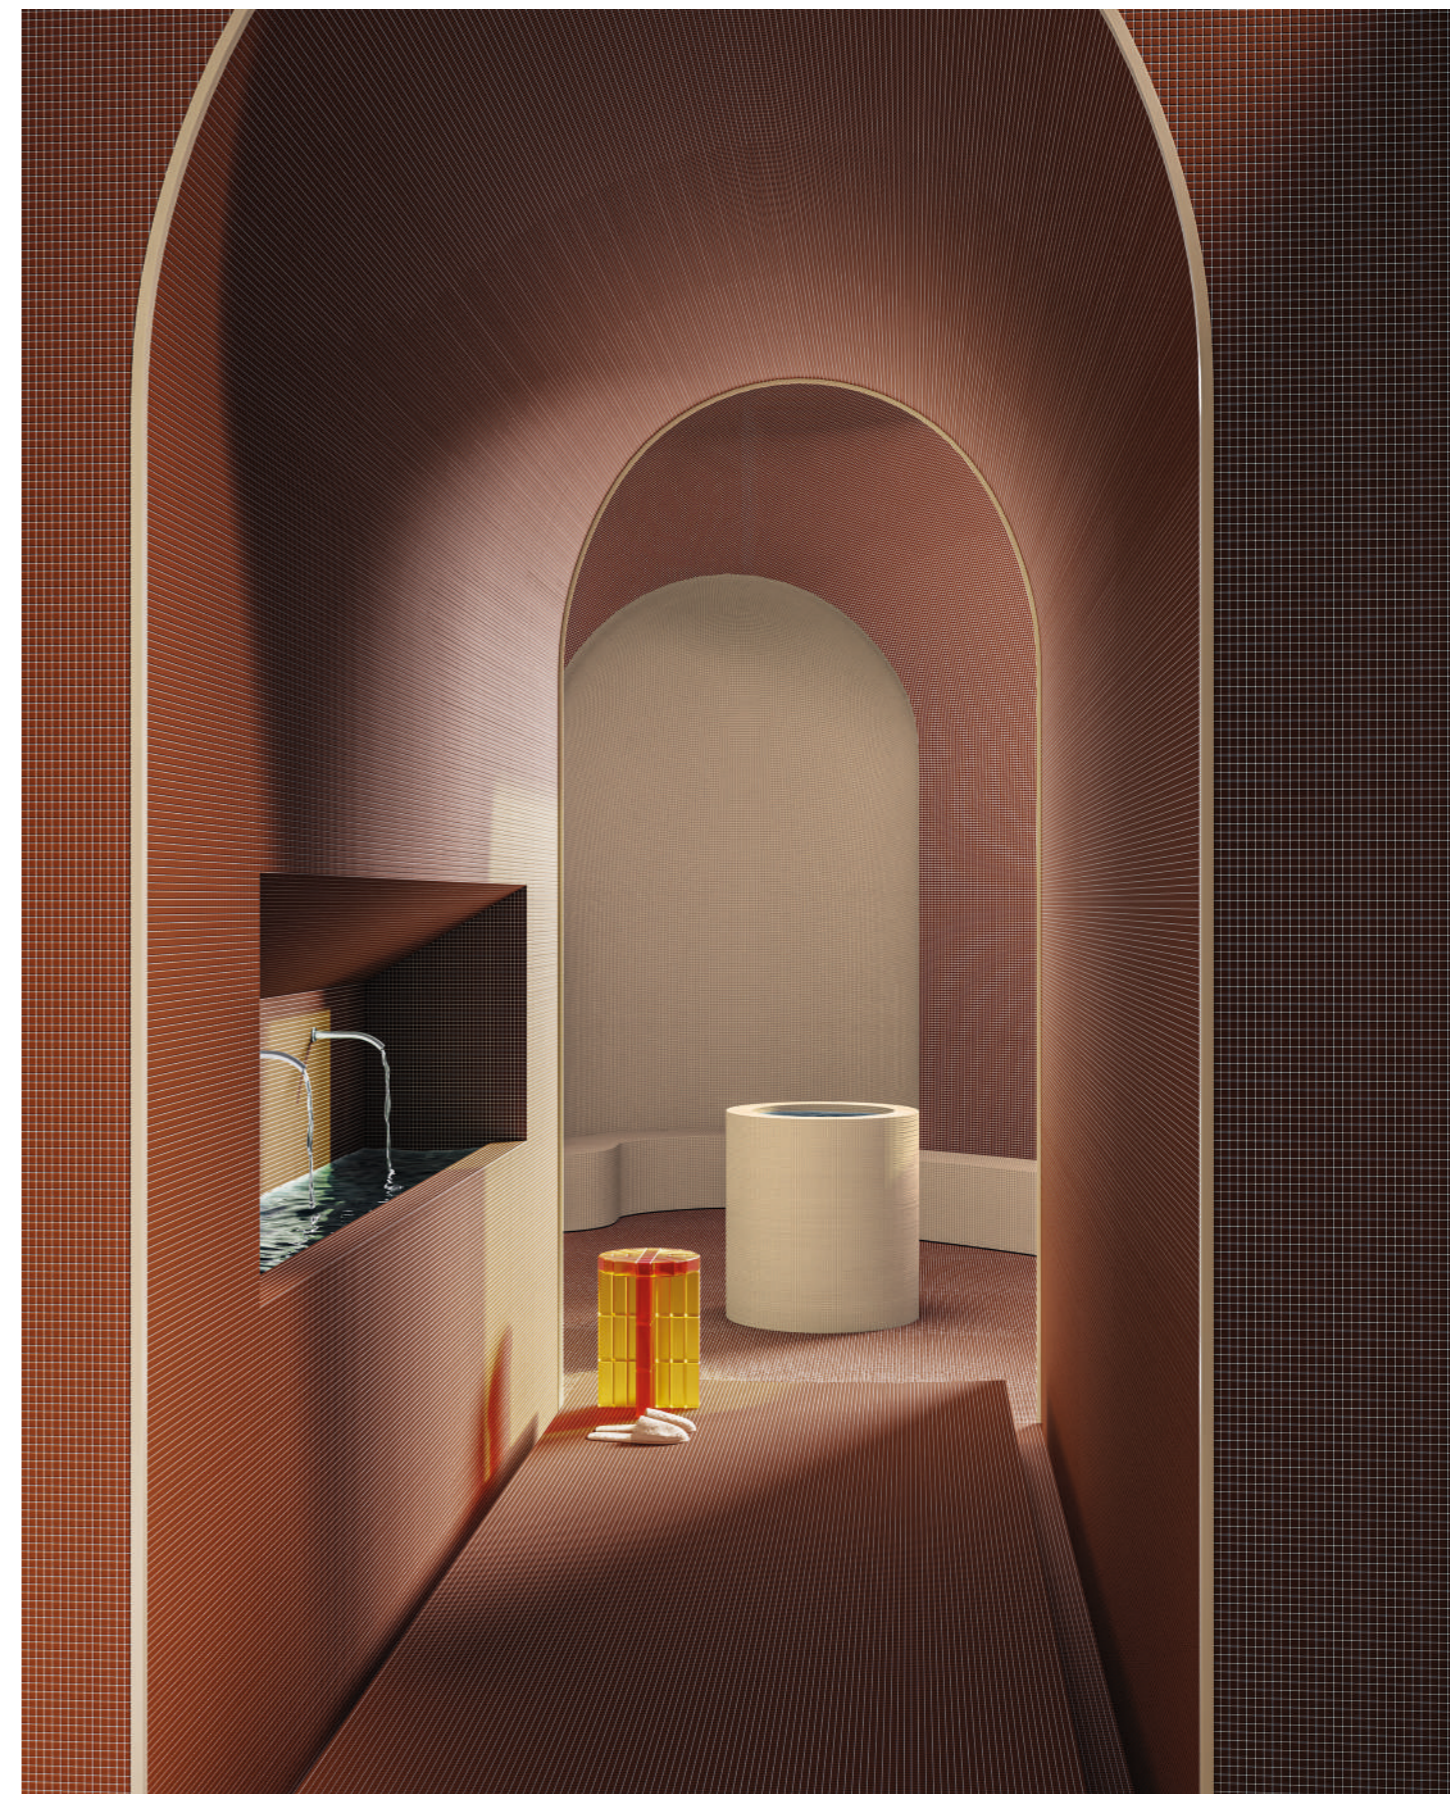

Colore fuga utilizzato:
Grout colour used
Mapei 110 Manhattan - Kerakoll 03

Spa - Nocciola - Osso