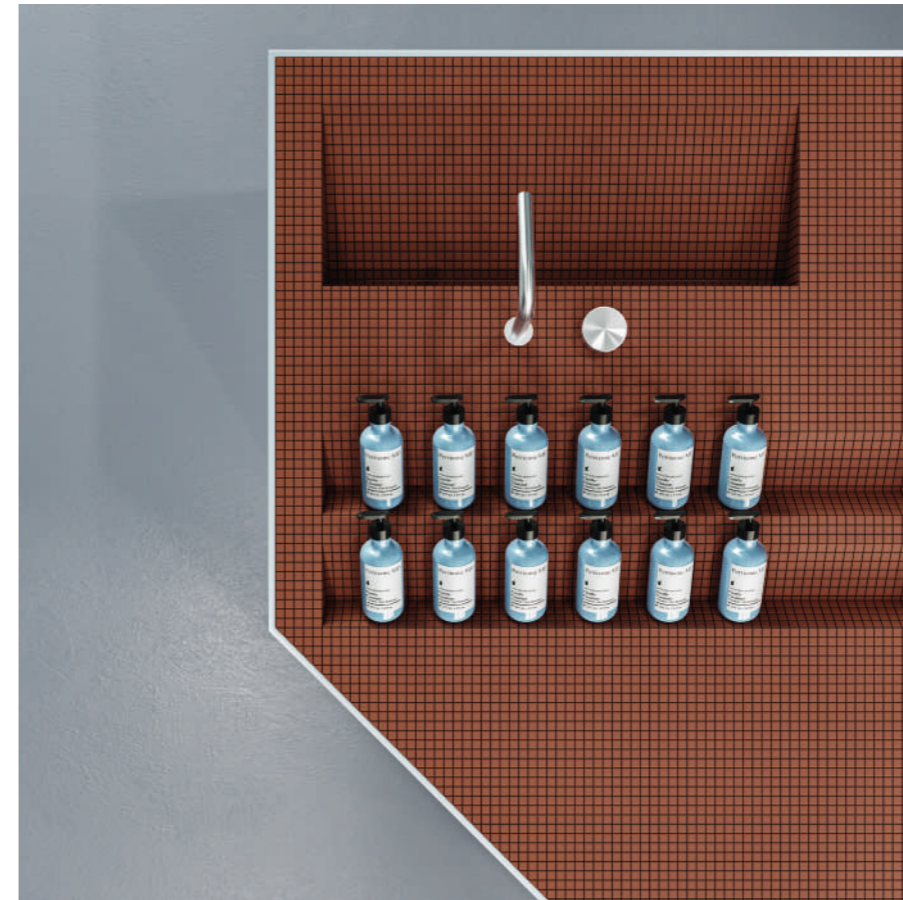

Profumo

Colore fuga utilizzato:
Grout colour used
Mapei 114 Antracite - Kerakoll 11

Beauty shop - Aurora - Nocciola

Modulo Module	Modulo Module	Aurora PST 7004	Nocciola PST 4006	Dimensioni reali Real size
30 x 30 cm 12" x 12"	30 x 30 cm 12" x 12"	2.5 x 2.5 cm 1" x 1"	1.25 x 1.25 cm 1/2" x 1/2"	1.25 x 1.25 cm 1/2" x 1/2"
				2.5 x 2.5 cm 1" x 1"